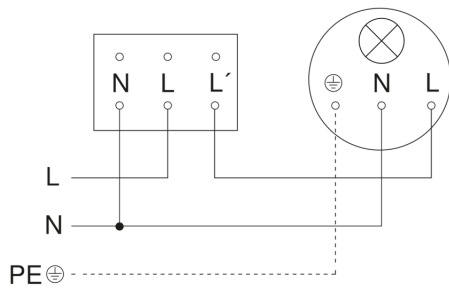

Schaltplan 3-Draht-Verkabelung