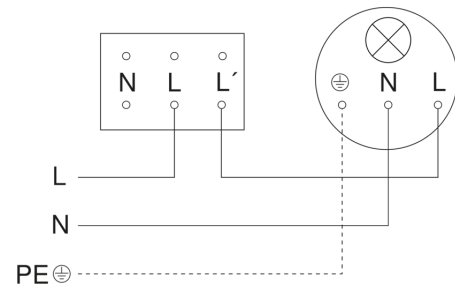

# IR 180 UP easy

Unterputz

EAN 4007841 055790

Art.-Nr. 055790

## Maßzeichnung

## Schaltplan 2-Draht-Verkabelung