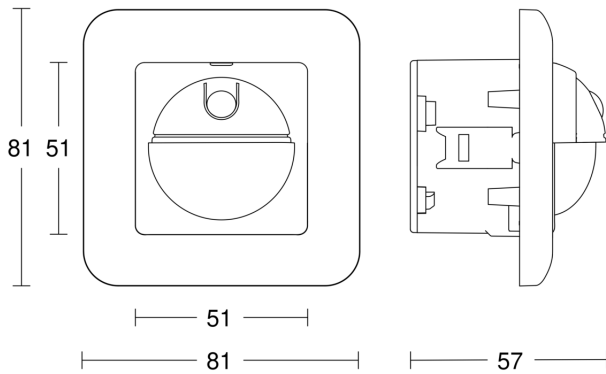

## Technische Daten

Abmessungen (L x B x H)	57 x 81 x 81 mm	Schaltausgang 1, Niedervolt Halogenlampen	200 VA
Mit Bewegungsmelder	Ja	LED Lampen < 2 W	40 W
Herstellergarantie	3 Jahre	LED Lampen > 2 W < 8 W	100 W
Einstellungen via	Potis	LED Lampen > 8 W	160 W
Mit Fernbedienung	Nein	Kapazitive Belastung in µF	132 µF
Variante	Unterputz	Technologie, Sensoren	Passiv Infrarot, Lichtsensor
VPE1, EAN	4007841055790	Montagehöhe	1,10 – 2,20 m
Ausführung	Bewegungsmelder	Montagehöhe max	2,20 m
Anwendung, Ort	Innenbereich	optimale Montagehöhe	1,1 m
Anwendung, Raum	Flur / Gang, Funktionsraum / Nebenraum, Teeküche, Treppenhaus, WC / Waschraum, Innenbereich	Erfassungswinkel	180 °
Farbe	Weiß	Öffnungswinkel	90 °
Farbe, RAL	9010	Unterkriechschutz	Ja
Inkl. Eckwandhalter	Nein	segmentweise Ausblendung	Nein
Montageort	Wand	Elektronische Skalierbarkeit	Nein
Montageart	Unterputz, Wand	Mechanische Skalierbarkeit	Nein
		Reichweite Radial	r = 2 m (6 m <sup>2</sup> )

## Maßzeichnung